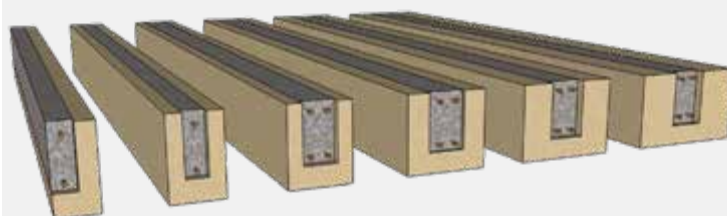

Dinteles

Los dinteles IsoHemp son prefabricados con hormigón de cáñamo y reforzados con un alma en hormigón armado. Se usan en las aberturas hechas para puertas y ventanas, en los muros ejecutados con bloques de hormigón de cáñamo. Perfectamente adaptados para su uso en obra nueva y renovaciones interiores o exteriores. Permiten suprimir los puentes térmicos y obtener una envoltura global y continua. Los dinteles IsoHemp están disponibles en espesores de 9cm, 12cm, 15cm, 20cm, 25cm y 30cm, y en diferentes longitudes.

¿Cómo elegir un dintel?

El dintel sujeta los paramentos por encima de las aberturas realizadas. En virtud del principio de la bóveda, el dintel IsoHemp sujeta la carga triangular del paramento.

Ventajas

Dinteles

Para todas las aberturas

Referencias	Máxima apertura de vano (cm)	Dimensiones (cm)			Peso max.(kg)	* Ganchos para mejor manejo
		L (Longitud)	e (Espesor)	h (Altura)		
Espesor de 9 cm						
LIN09-120-20	80	120	9	20	31	no
LIN09-160-20	120	160	9	20	42	no
LIN09-200-20	160	200	9	20	52	no
LIN09-240-20	180	240	9	20	63	no
Espesor de 12 cm						
LIN12-120-20	80	120	12	20	35	no
LIN12-160-20	120	160	12	20	46	no
LIN12-200-20	160	200	12	20	58	no
LIN12-240-20	180	240	12	20	69	no
Espesor de 15 cm						
LIN15-120-20	80	120	15	20	51	no
LIN15-160-20	120	160	15	20	68	no
LIN15-200-20	160	200	15	20	85	sí
LIN15-240-20	180	240	15	20	102	sí
LIN15-300-20	240	300	15	20	127	sí
Espesor de 20 cm						
LIN20-120-20	80	120	20	20	69	sí
LIN20-160-20	120	160	20	20	92	sí
LIN20-200-20	160	200	20	20	115	sí
LIN20-240-20	180	240	20	20	139	sí
LIN20-300-20	240	300	20	20	173	sí
Espesor de 25 cm						
LIN25-120-20	80	120	25	20	75	sí
LIN25-160-20	120	160	25	20	100	sí
LIN25-200-20	160	200	25	20	125	sí
LIN25-240-20	180	240	25	20	150	sí
LIN25-300-20	240	300	25	20	187	sí
Espesor de 30 cm						
LIN30-120-20	80	120	30	20	80	sí
LIN30-160-20	120	160	30	20	107	sí
LIN30-200-20	160	200	30	20	134	sí
LIN30-240-20	180	240	30	20	160	sí
LIN30-300-20	240	300	30	20	201	sí